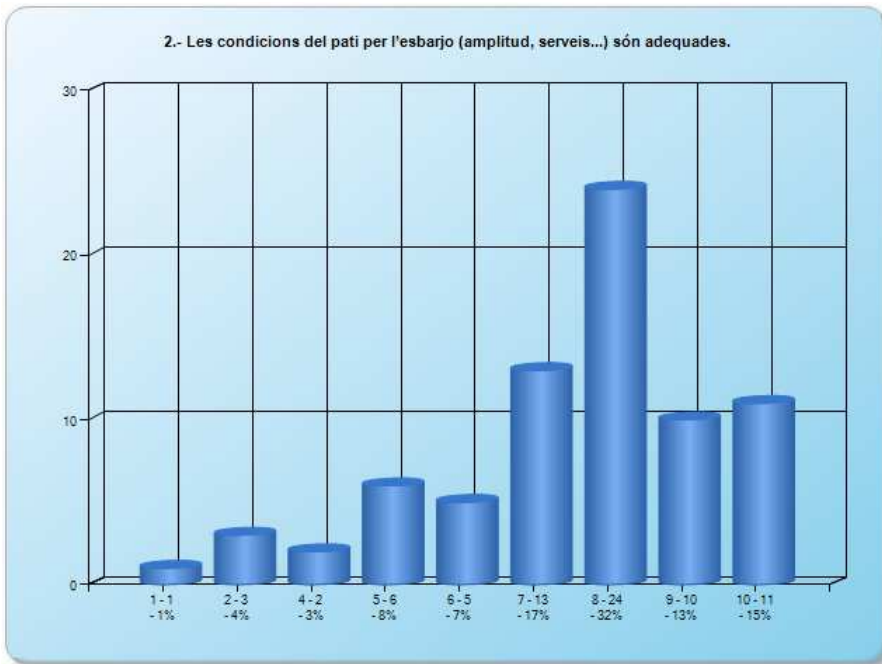

Total respostes: 75

Mitjana: 7,4

NS/NC: 0

NA: 0